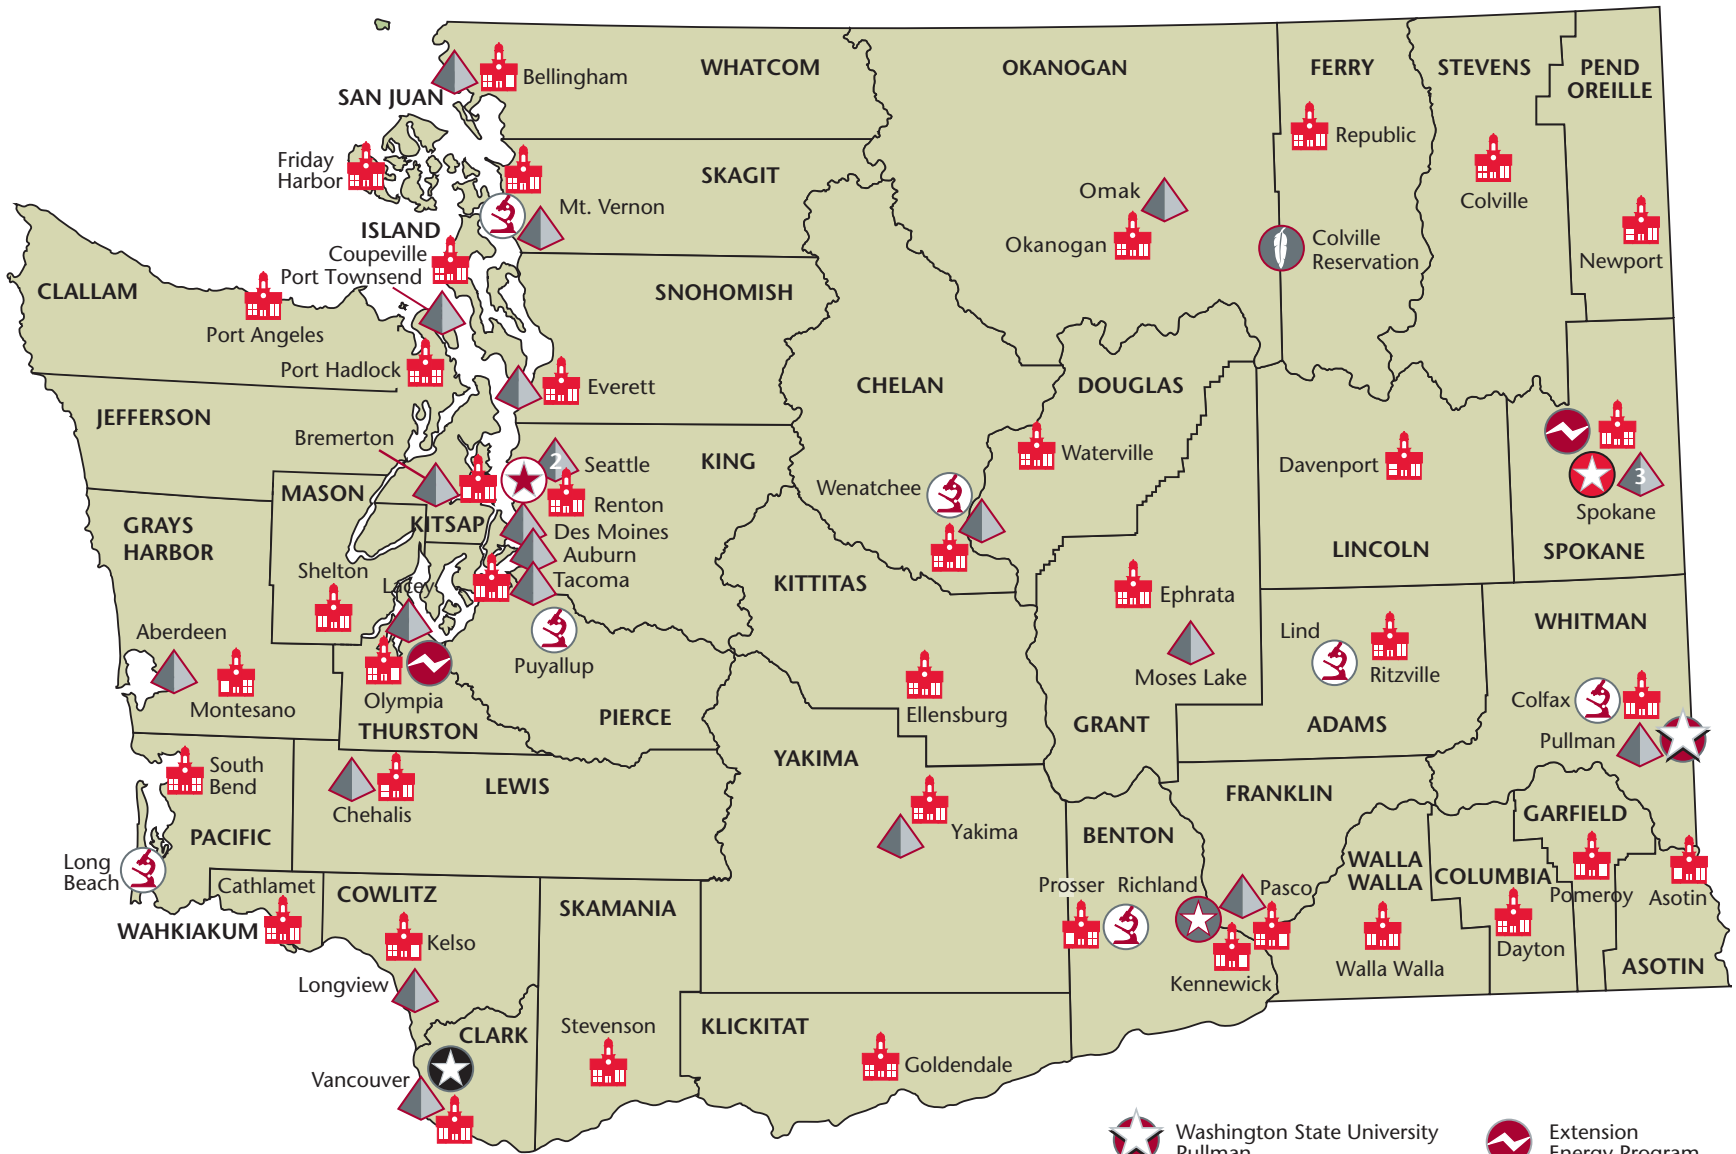

Washington State University

WSU Extension County Offices

Adams	509-659-3209	Ritzville
Asotin	509-243-2009	Asotin
Benton	509-735-3551	Kennewick
Benton	509-786-5609	Prosser
Chelan	509-667-6540	Wenatchee
Clallam	360-417-2279	Port Angeles
Clark	360-397-6060	Vancouver
Columbia	509-382-4741	Dayton
Cowlitz	360-577-3014	Kelso
Douglas	509-745-8531	Waterville
Ferry	509-775-5235	Republic
Ferry	509-634-2304	Nespelem
Franklin	509-545-3511	Pasco
Garfield	509-843-3701	Pomeroy
Grant	509-754-2011, x 413	Ephrata
Grays Harbor	360-482-2934	Elma
Island	360-679-7327	Coupeville
Jefferson	360-379-5610	Port Hadlock
King	206-205-3100	Seattle
Kitsap	360-337-7157	Port Orchard
Kittitas	509-962-7507	Ellensburg
Klickitat	509-773-5817	Goldendale
Lewis	360-740-1212	Chehalis
Lincoln	509-725-4171	Davenport
Mason	360-427-9670, x 690	Shelton
Okanogan	509-422-7245	Okanogan
Pacific	360-875-9331	South Bend
Pend Oreille	509-447-2401	Newport
Pierce	253-798-7180	Tacoma
San Juan	360-378-4414	Friday Harbor
Skagit	360-428-4270	Burlington
Skamania	509-427-3930	Stevenson
Snohomish	425-338-2400	Everett
Spokane	509-477-2048	Spokane
Stevens	509-684-2588	Colville
Thurston	360-867-2151	Olympia
Wahkiakum	360-795-3278	Cathlamet
Walla Walla	509-524-2685	Walla Walla
Whatcom	360-676-6736	Bellingham
Whitman	509-397-6290	Colfax
Yakima	509-574-1600	Yakima

WSU Research and Extension Centers and Units

WSU Long Beach (Unit)	360-642-2031
WSU Mt. Vernon (Center)	360-848-6120
WSU Prosser (IAREC)	509-786-2226
WSU Puyallup (Center)	253-445-4500
WSU Vancouver (Unit)	360-576-6030
WSU Wenatchee (TFREC)	509-663-8181